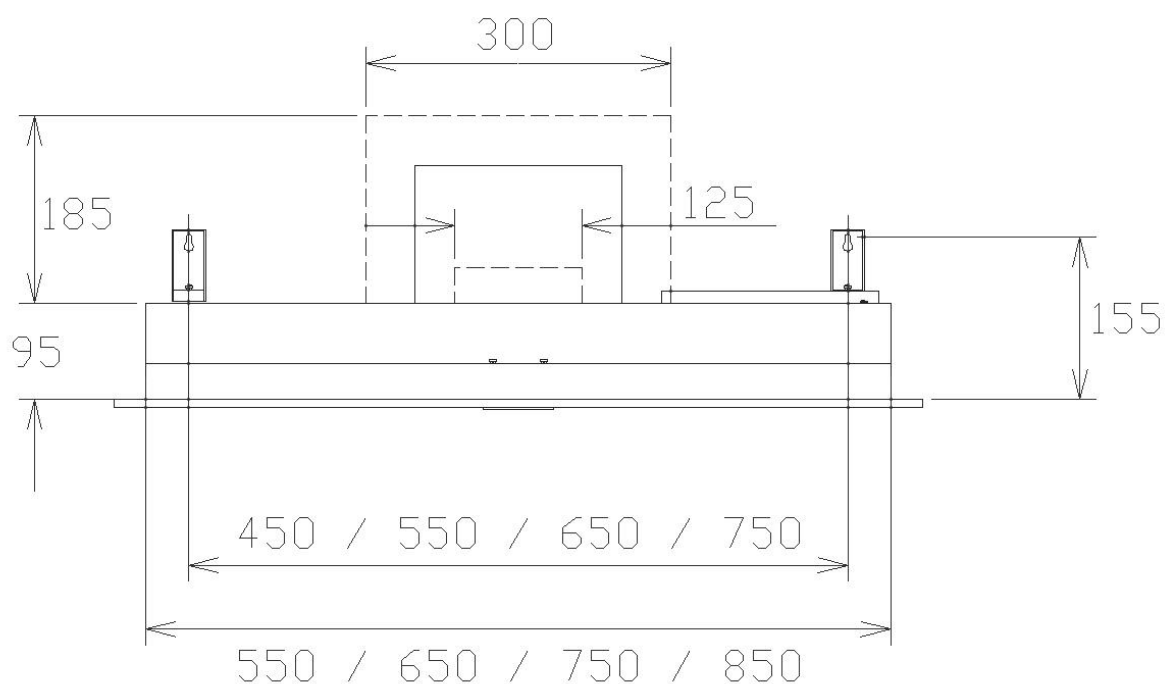

Kolfilter: Kolfilter monterat i kupa, tål maskindisk

*Alla mätningar avser 90-95 cm bred kupa, standardmotor och standard belysning.
Mätningarna gjorda efter användarliknande förhållanden; 2m lång 160mm kanal, och 1st 90° böj.

Undersida

Framsida standardmotor

*Alla mätningar avser 90-95 cm bred kupa, standardmotor och standard belysning.
Mätningarna gjorda efter användarliknande förhållanden; 2m lång 160mm kanal, och 1st 90° böj.

Framsida Centralventilation

Kortsida standardmotor

*Alla mätningar avser 90-95 cm bred kupa, standardmotor och standard belysning.
Mätningarna gjorda efter användarliknande förhållanden; 2m lång 160mm kanal, och 1st 90° böj.