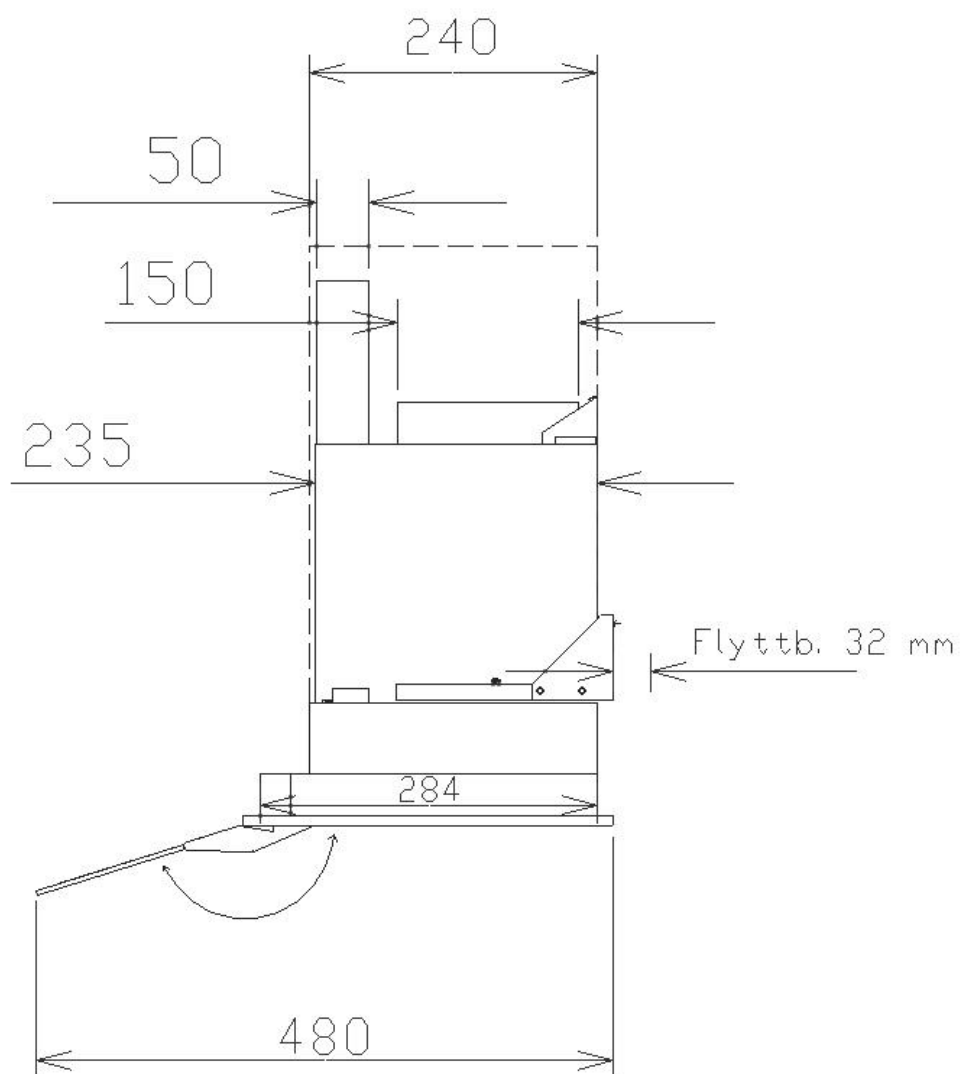

Kolfilter: Kolfilter monterat i kupa, tål maskindisk

*Alla mätningar avser 90-95 cm bred kupa, standardmotor och standard belysning.
Mätningarna gjorda efter användarliknande förhållanden; 2m lång 160mm kanal, och 1st 90° böj.

Undersida

Framsida standardmotor

*Alla mätningar avser 90-95 cm bred kupa, standardmotor och standard belysning.
Mätningarna gjorda efter användarliknande förhållanden; 2m lång 160mm kanal, och 1st 90° böj.

Framsida Centralventilation

Kortsida standardmotor

*Alla mätningar avser 90-95 cm bred kupa, standardmotor och standard belysning.
Mätningarna gjorda efter användarliknande förhållanden; 2m lång 160mm kanal, och 1st 90° böj.