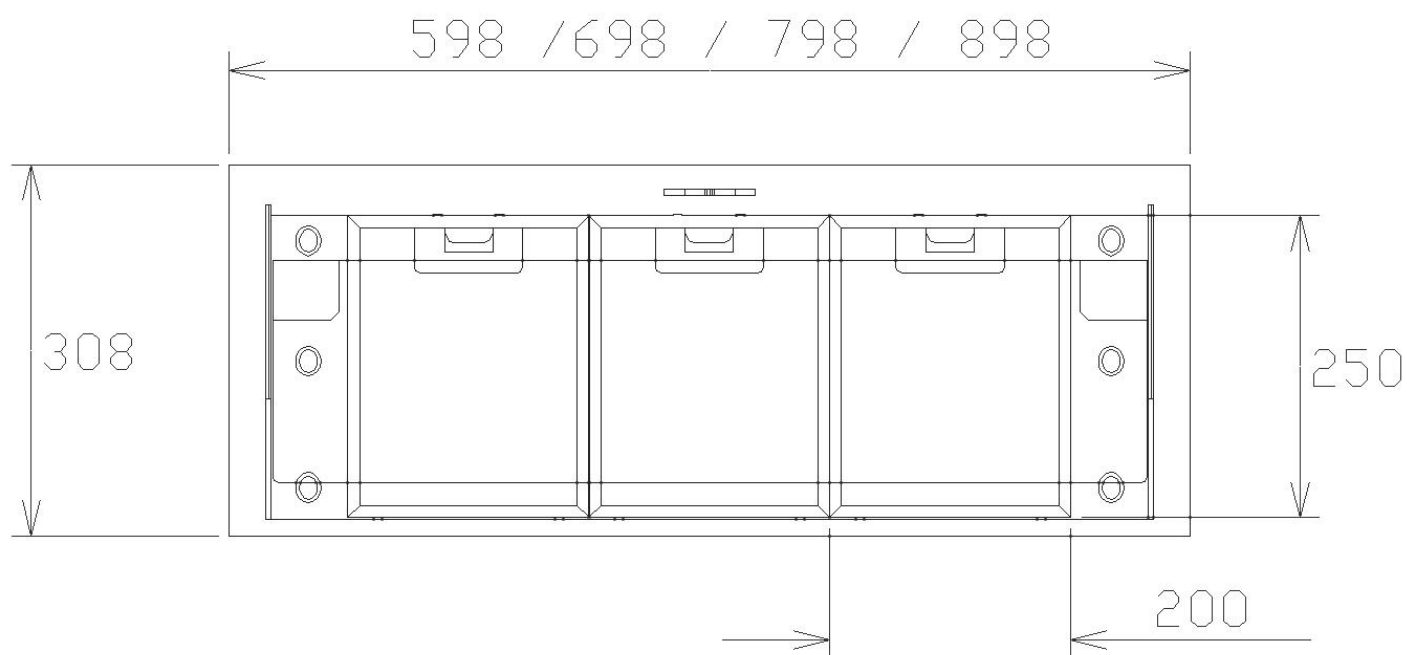

Undersida

Framsida standardmotor

*Alla mätningar avser 90-95 cm bred kupa, standardmotor och standard belysning.
Mätningarna gjorda efter användarliknande förhållanden; 2m lång 160mm kanal, och 1st 90° böj.