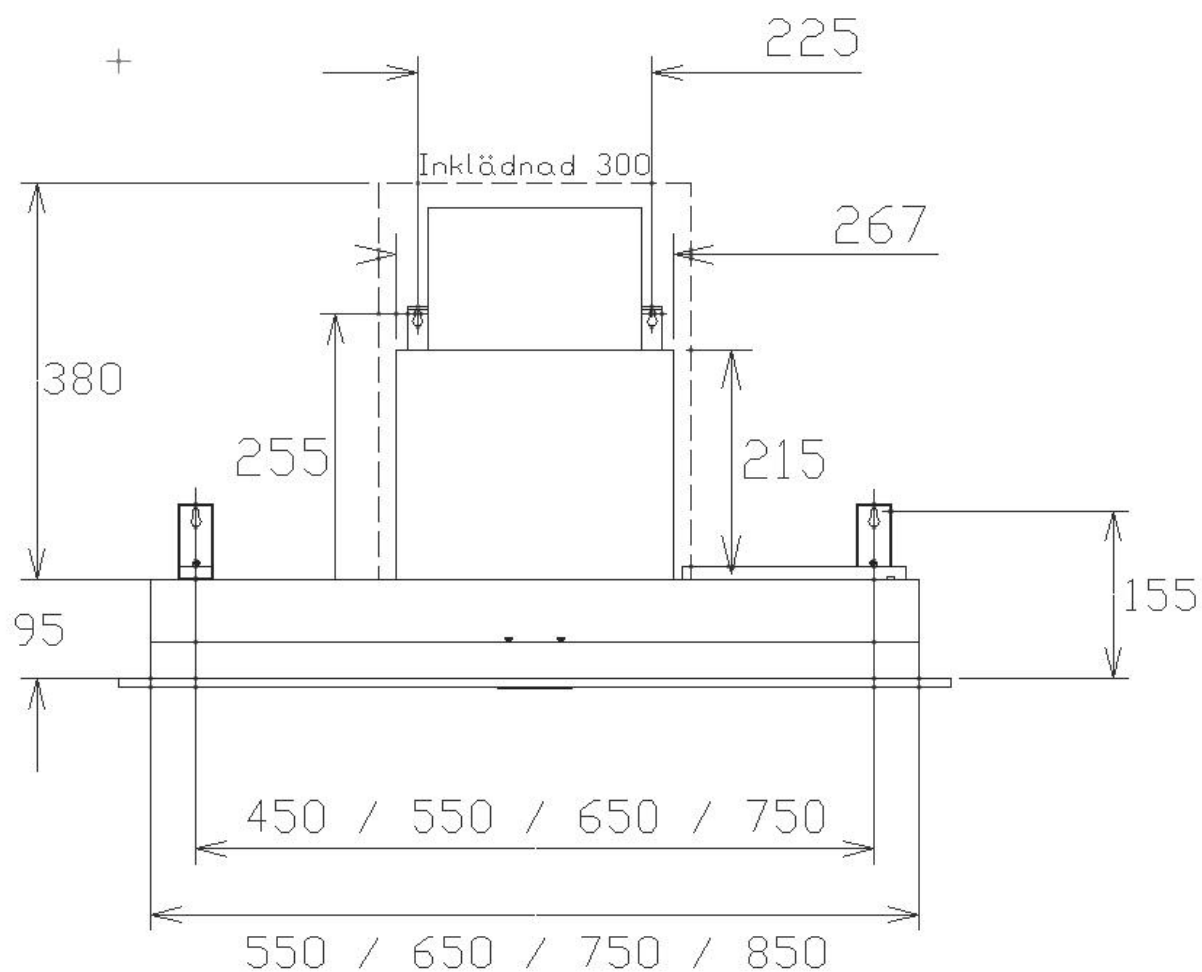

Kolfilter: Kolfilter monterat i kupa, tål maskindisk

*Alla mätningar avser 90-95 cm bred kupa, standardmotor och standard belysning.
Mätningarna gjorda efter användarliknande förhållanden; 2m lång 160mm kanal, och 1st 90° böj.

Undersida

Framsida standardmotor

*Alla mätningar avser 90-95 cm bred kupa, standardmotor och standard belysning.
Mätningarna gjorda efter användarliknande förhållanden; 2m lång 160mm kanal, och 1st 90° böj.